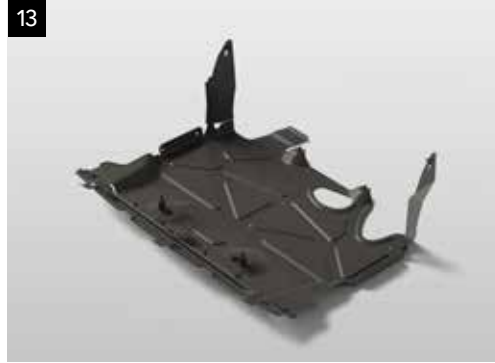

13 Motor beschermplaat

E515EAN000

Beschermt de onderzijde van de motor tegen opspattende keien en steentjes.