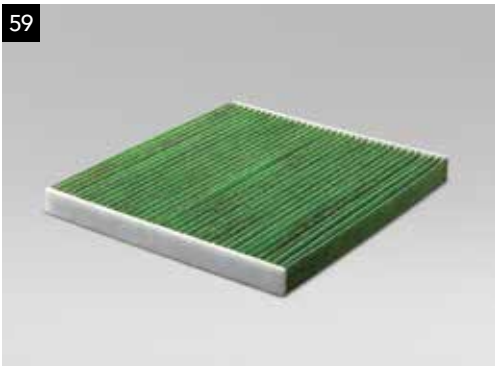

F410EYA260

Gewicht	15-36kg	Leeftijd	3-12j
---------	---------	----------	-------

Verbeterde bescherming, eenvoudig in te stellen voor peuters tot ze groot genoeg zijn om zelf te zitten.

59

59 Green cabin interieurfilter