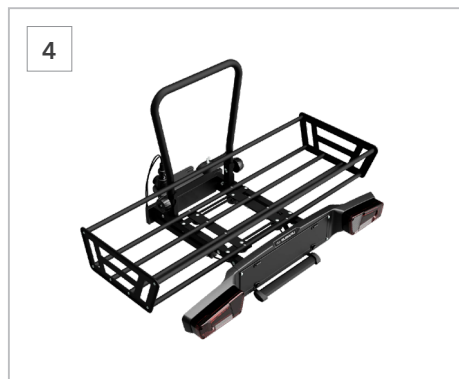

1

1 Trekhaak afneembaar

PW96042046

*Maximale trek capaciteit 1500 kg.
Maximale verticale belasting 150 kg.

2

2 Modulaire drager - basis

SEGSYA7000

Modulaire basis voor trekhaakdrager, ontworpen om zich aan elke reis aan te passen. Ondersteunt een breed scala aan accessoires, waaronder fietsdragers, boxen, manden en skidrager, met snelle installatie. Het kantelsysteem zorgt voor gemakkelijke toegang tot de kofferbak, zelfs wanneer deze volledig beladen is, terwijl het sleutelslot zowel de basis als de accessoires beveiligd.
*Modulaire drager - basis vereist. Maximale draagcapaciteit: 60 kg.

3 Drager voor box
SEGSYA7100

Een stevige box van 340 liter die de laadcapaciteit van uw voertuig vergroot. Draagt tot 45 kg en beschikt over een Quick Fix-systeem voor snelle en veilige installatie.
*Modulaire drager - basis vereist.

4 Drager voor mand
SEGSYA7200

Een veelzijdige open mand ontworpen om de laadcapaciteit van uw voertuig te vergroten. Draagt tot 45 kg en beschikt over een Quick Fix-systeem voor snelle en veilige installatie.
*Modulaire drager - basis vereist.

5 Drager voor 2 e-bikes
SEGSYA7300

Geschikt voor 2 e-bikes met wielbasis tot 135 cm en totaalgewicht van 60 kg. Voorzien van Quick Fix-systeem en spanbanden en vergrendelbare armen.
*Modulaire drager - basis vereist.