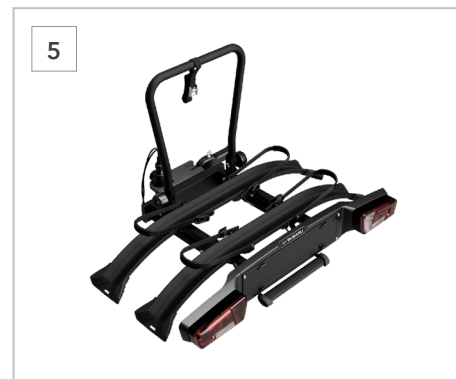

1

1 Trekhaak afneembaar

PW96042046

*Maximale trek capaciteit 1500 kg.
Maximale verticale belasting 150 kg.

2

2 Modulaire drager - basis

SEGSYA7000

Modulaire basis voor trekhaakdrager, ontworpen om zich aan elke reis aan te passen. Ondersteunt een breed scala aan accessoires, waaronder fietsdragers, boxen, manden en skidrager, met snelle installatie. Het kantelsysteem zorgt voor gemakkelijke toegang tot de kofferbak, zelfs wanneer deze volledig beladen is, terwijl het sleutelslot zowel de basis als de accessoires beveiligd.
*Modulaire drager - basis vereist. Maximale draagcapaciteit: 60 kg.

3 Drager voor box
SEGSYA7100

Een stevige box van 340 liter die de laadcapaciteit van uw voertuig vergroot. Draagt tot 45 kg en beschikt over een Quick Fix-systeem voor snelle en veilige installatie.
*Modulaire drager - basis vereist.

4 Drager voor mand
SEGSYA7200

Een veelzijdige open mand ontworpen om de laadcapaciteit van uw voertuig te vergroten. Draagt tot 45 kg en beschikt over een Quick Fix-systeem voor snelle en veilige installatie.
*Modulaire drager - basis vereist.

5 Drager voor 2 e-bikes
SEGSYA7300

Geschikt voor 2 e-bikes met wielbasis tot 135 cm en totaalgewicht van 60 kg. Voorzien van Quick Fix-systeem en spanbanden en vergrendelbare armen.
*Modulaire drager - basis vereist.