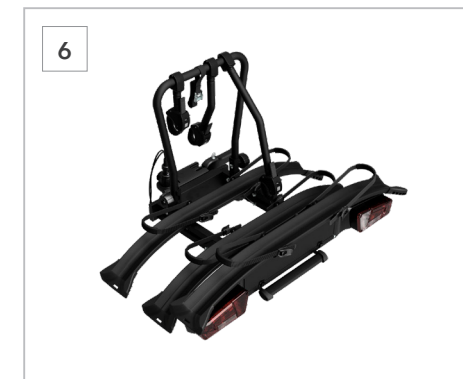

3 Drager voor box
SEGSYA7100

Een stevige box van 340 liter die de laadcapaciteit van uw voertuig vergroot. Draagt tot 45 kg en beschikt over een Quick Fix-systeem voor snelle en veilige installatie.
*Modulaire drager - basis vereist.

4 Drager voor mand
SEGSYA7200

Een veelzijdige open mand ontworpen om de laadcapaciteit van uw voertuig te vergroten. Draagt tot 45 kg en beschikt over een Quick Fix-systeem voor snelle en veilige installatie.
*Modulaire drager - basis vereist.

5 Drager voor 2 e-bikes
SEGSYA7300

Geschikt voor 2 e-bikes met wielbasis tot 135 cm en totaalgewicht van 60 kg. Voorzien van Quick Fix-systeem en spanbanden en vergrendelbare armen.
*Modulaire drager - basis vereist.