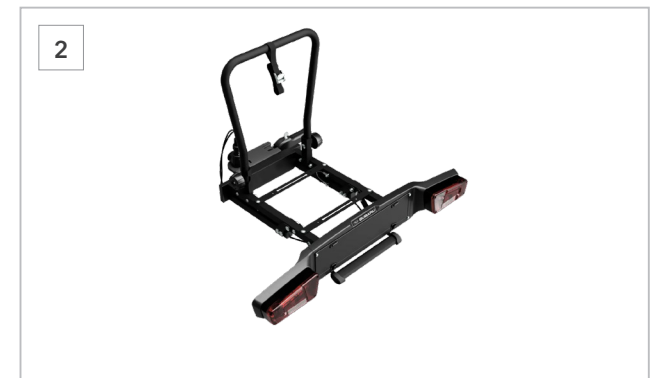

* De maximale trekcapaciteit kan variëren afhankelijk van de voertuigspecificaties. Neem contact op met je dealer voor meer informatie.

2 Modulaire drager - basis SEGSYA7000

Modulaire basis voor trekhaakdrager, ontworpen om zich aan elke reis aan te passen. Ondersteunt een breed scala aan accessoires, waaronder fietsendragers, boxen en manden, met snelle installatie. Het kantelsysteem zorgt voor gemakkelijke toegang tot de kofferbak, zelfs wanneer deze volledig beladen is, terwijl het sleutelslot zowel de basis als de accessoires beveiligd.

*Modulaire drager - basis vereist. Maximale draagcapaciteit: 60 kg.

3 Drager voor box
SEGSYA7100

Een stevige box van 340 liter die de laadcapaciteit van uw voertuig vergroot. Draagt tot 45 kg en beschikt over een Quick Fix-systeem voor snelle en veilige installatie.
*Modulaire drager - basis vereist.

4 Drager voor mand
SEGSYA7200

Een veelzijdige open mand ontworpen om de laadcapaciteit van uw voertuig te vergroten. Draagt tot 45 kg en beschikt over een Quick Fix-systeem voor snelle en veilige installatie.
*Modulaire drager - basis vereist.

5 Drager voor 2 e-bikes
SEGSYA7300

Geschikt voor 2 e-bikes met wielbasis tot 135 cm en totaalgewicht van 60 kg. Voorzien van Quick Fix-systeem en spanbanden en vergrendelbare armen.
*Modulaire drager - basis vereist.