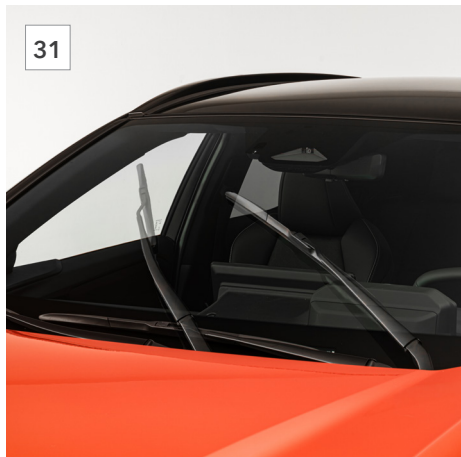

31 Wisserblad aero voor /hybride voor
SETRFJ8010 / SETRFJ8000

SETRFJ8010: Verbeterde wisprestatie onder zware omstandigheden en hoge snelheid.
SETRFJ8000: Wisserbladen van hoge kwaliteit voor uitstekende wisprestaties.