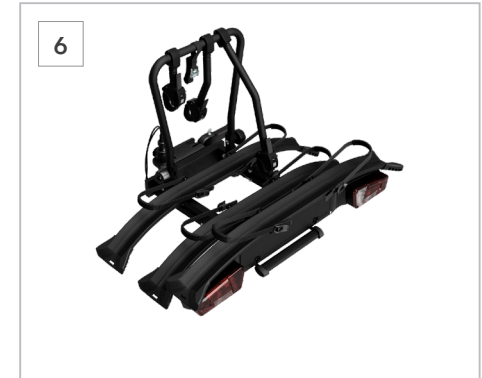

* De maximale trekcapaciteit kan variëren afhankelijk van de voertuigspecificaties. Neem contact op met je dealer voor meer informatie.

2 Modulaire drager - basis SEGSYA7000

Modulaire basis voor trekhaakdrager, ontworpen om zich aan elke reis aan te passen. Ondersteunt een breed scala aan accessoires, waaronder fietsendragers, boxen en manden, met snelle installatie. Het kantelsysteem zorgt voor gemakkelijke toegang tot de kofferbak, zelfs wanneer deze volledig beladen is, terwijl het sleutelslot zowel de basis als de accessoires beveiligd.

*Modulaire drager - basis vereist. Maximale draagcapaciteit: 60 kg.

3 Drager voor box
SEGSYA7100

Een stevige box van 340 liter die de laadcapaciteit van uw voertuig vergroot. Draagt tot 45 kg en beschikt over een Quick Fix-systeem voor snelle en veilige installatie.
*Modulaire drager - basis vereist.

4 Drager voor mand
SEGSYA7200

Een veelzijdige open mand ontworpen om de laadcapaciteit van uw voertuig te vergroten. Draagt tot 45 kg en beschikt over een Quick Fix-systeem voor snelle en veilige installatie.
*Modulaire drager - basis vereist.

5 Drager voor 2 e-bikes
SEGSYA7300

Geschikt voor 2 e-bikes met wielbasis tot 135 cm en totaalgewicht van 60 kg. Voorzien van Quick Fix-systeem en spanbanden en vergrendelbare armen.
*Modulaire drager - basis vereist.