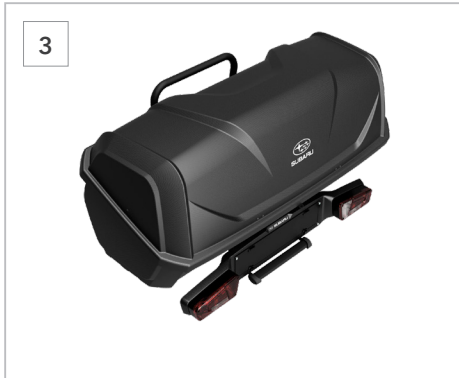

* De maximale trekcapaciteit kan variëren afhankelijk van de voertuigspecificaties. Neem contact op met je dealer voor meer informatie.

2 Modulaire drager - basis SEGSYA7000

Modulaire basis voor trekhaakdrager, ontworpen om zich aan elke reis aan te passen. Ondersteunt een breed scala aan accessoires, waaronder fietsendragers, boxen en manden, met snelle installatie. Het kantelsysteem zorgt voor gemakkelijke toegang tot de kofferbak, zelfs wanneer deze volledig beladen is, terwijl het sleutelslot zowel de basis als de accessoires beveiligd.

*Modulaire drager - basis vereist. Maximale draagcapaciteit: 60 kg.

3 Drager voor box
SEGSYA7100

Een stevige box van 340 liter die de laadcapaciteit van uw voertuig vergroot. Draagt tot 45 kg en beschikt over een Quick Fix-systeem voor snelle en veilige installatie.
*Modulaire drager - basis vereist.

4 Drager voor mand
SEGSYA7200

Een veelzijdige open mand ontworpen om de laadcapaciteit van uw voertuig te vergroten. Draagt tot 45 kg en beschikt over een Quick Fix-systeem voor snelle en veilige installatie.
*Modulaire drager - basis vereist.

5 Drager voor 2 e-bikes
SEGSYA7300

Geschikt voor 2 e-bikes met wielbasis tot 135 cm en totaalgewicht van 60 kg. Voorzien van Quick Fix-systeem en spanbanden en vergrendelbare armen.
*Modulaire drager - basis vereist.