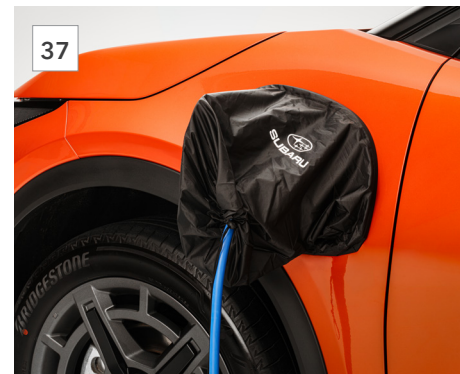

36 Laadkabel Mode 3
SEECYV6000

Subaru-laadkabel van 5 m, 32 A, met 3-fase Type 2-connectoren, geschikt voor laadvermogens tot 22 kW. Gemaakt van hoogwaardig TPE-U-materiaal met een bedrijfstemperatuurbereik van -40°C tot $+90^{\circ}\text{C}$ voor veilig, duurzaam en snel laden.

37