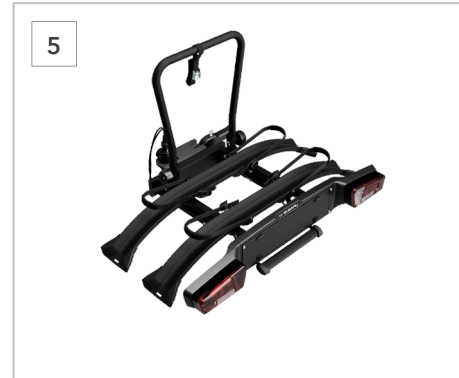

* De maximale trekcapaciteit kan variëren afhankelijk van de voertuigspecificaties. Neem contact op met je dealer voor meer informatie.

2 Modulaire drager - basis SEGSYA7000

Modulaire basis voor trekhaakdrager, ontworpen om zich aan elke reis aan te passen. Ondersteunt een breed scala aan accessoires, waaronder fietsendragers, boxen en manden, met snelle installatie. Het kantelsysteem zorgt voor gemakkelijke toegang tot de kofferbak, zelfs wanneer deze volledig beladen is, terwijl het sleutelslot zowel de basis als de accessoires beveiligd.

*Modulaire drager - basis vereist. Maximale draagcapaciteit: 60 kg.

3 Drager voor box
SEGSYA7100

Een stevige box van 340 liter die de laadcapaciteit van uw voertuig vergroot. Draagt tot 45 kg en beschikt over een Quick Fix-systeem voor snelle en veilige installatie.
*Modulaire drager - basis vereist.

4 Drager voor mand
SEGSYA7200

Een veelzijdige open mand ontworpen om de laadcapaciteit van uw voertuig te vergroten. Draagt tot 45 kg en beschikt over een Quick Fix-systeem voor snelle en veilige installatie.
*Modulaire drager - basis vereist.

5 Drager voor 2 e-bikes
SEGSYA7300

Geschikt voor 2 e-bikes met wielbasis tot 135 cm en totaalgewicht van 60 kg. Voorzien van Quick Fix-systeem en spanbanden en vergrendelbare armen.
*Modulaire drager - basis vereist.